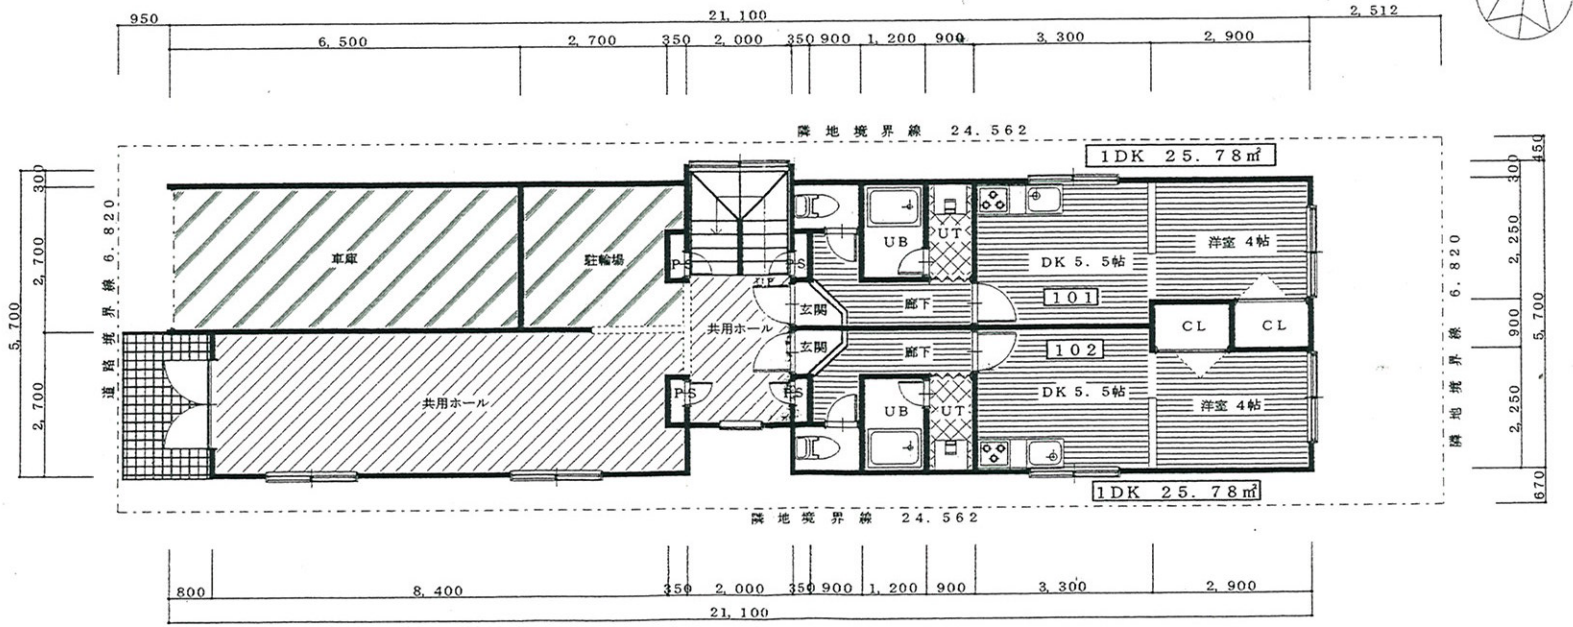

シングルコート大通

1F2F3F4F 033

2~4階平面図

床面積 112.74㎡

配置図 1階平面図

床面積 110.58㎡