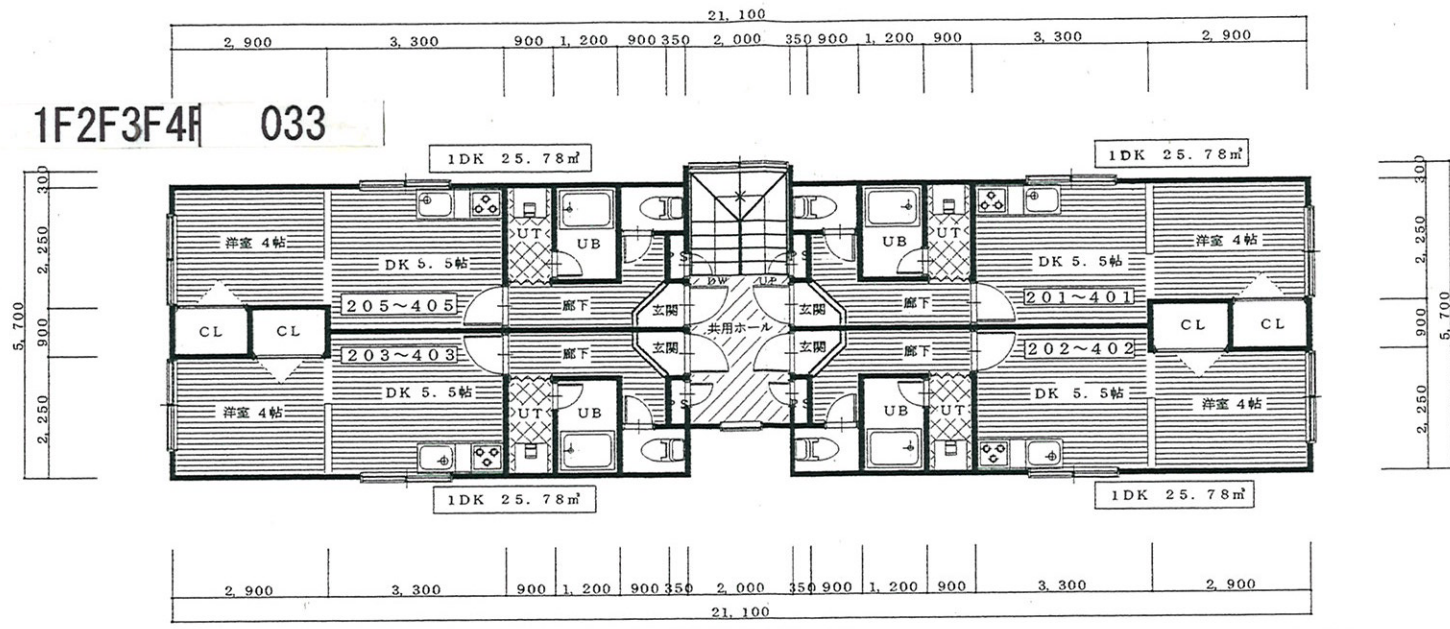

シングルコート大通

1F2F3F4F 033

2~4階平面図

床面積 112.74㎡

配置図 1階平面図

床面積 110.58㎡