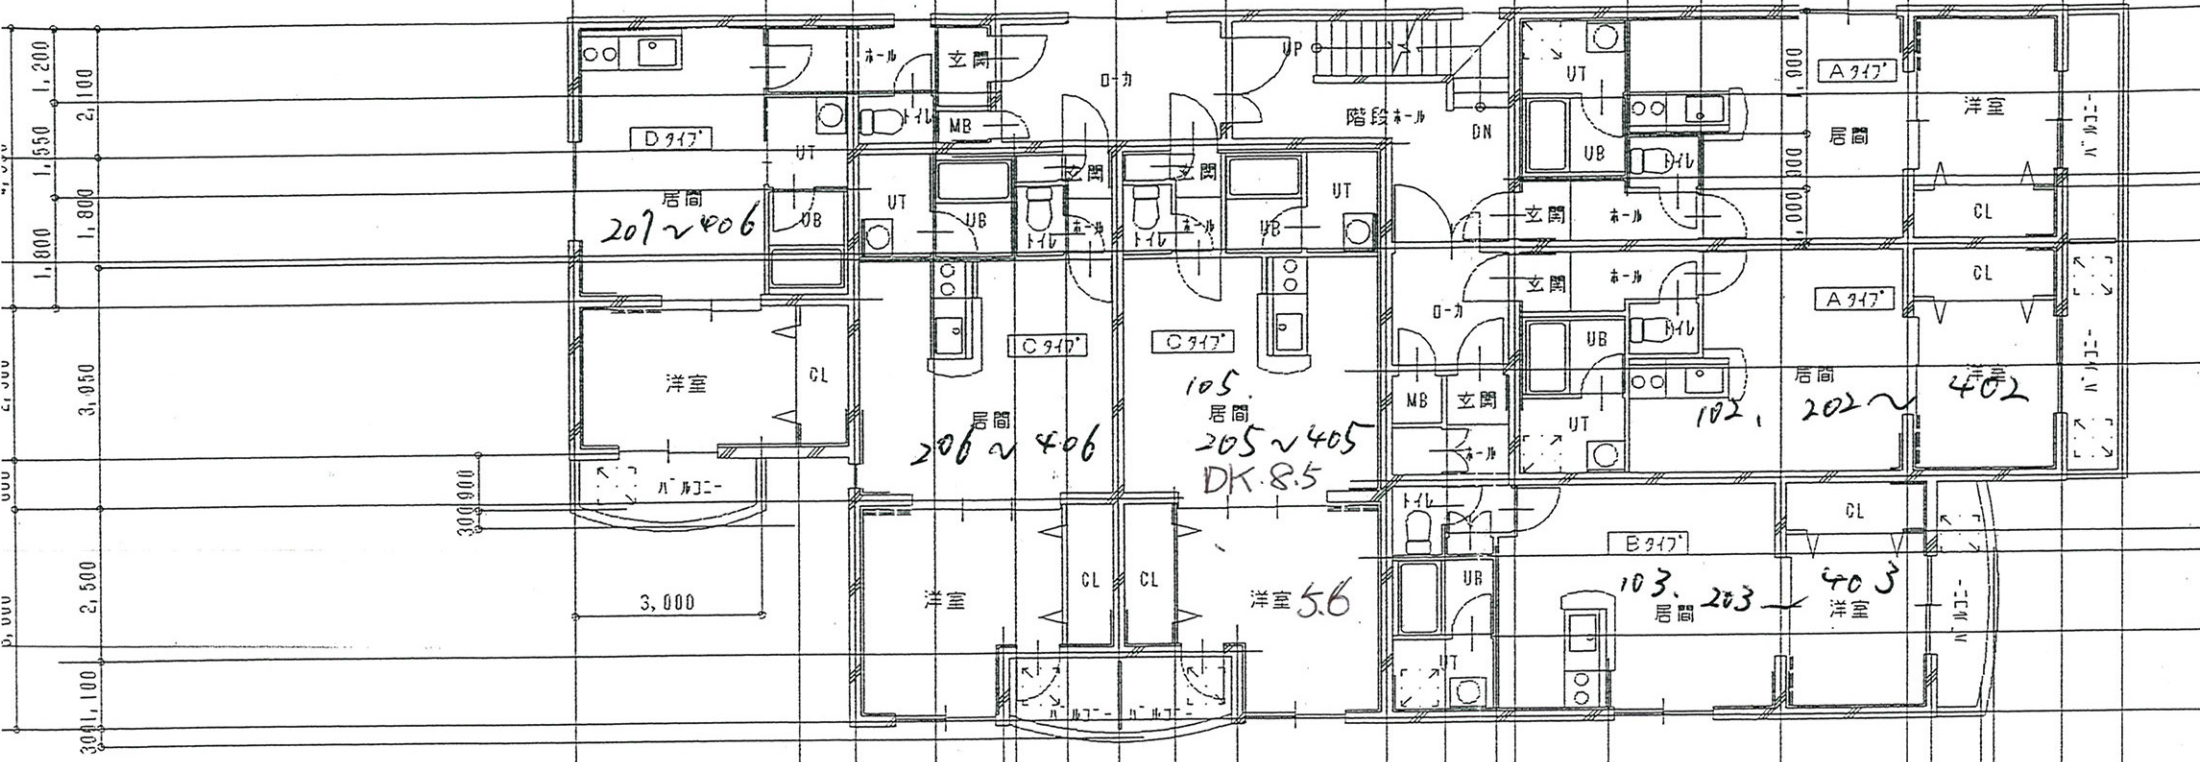

0032
MSPVOL 5

032

101. 201 ~ 401

MSP VOL. V

北3条西22丁目 2-16

全917㎡ DK 8.5帖 洋室 5.6帖

札幌市中央区宮の森1条9丁目 MI-6ビルF
株式会社 ケイ・プランナー
TEL 011-622-9197 FAX 011-622-9198