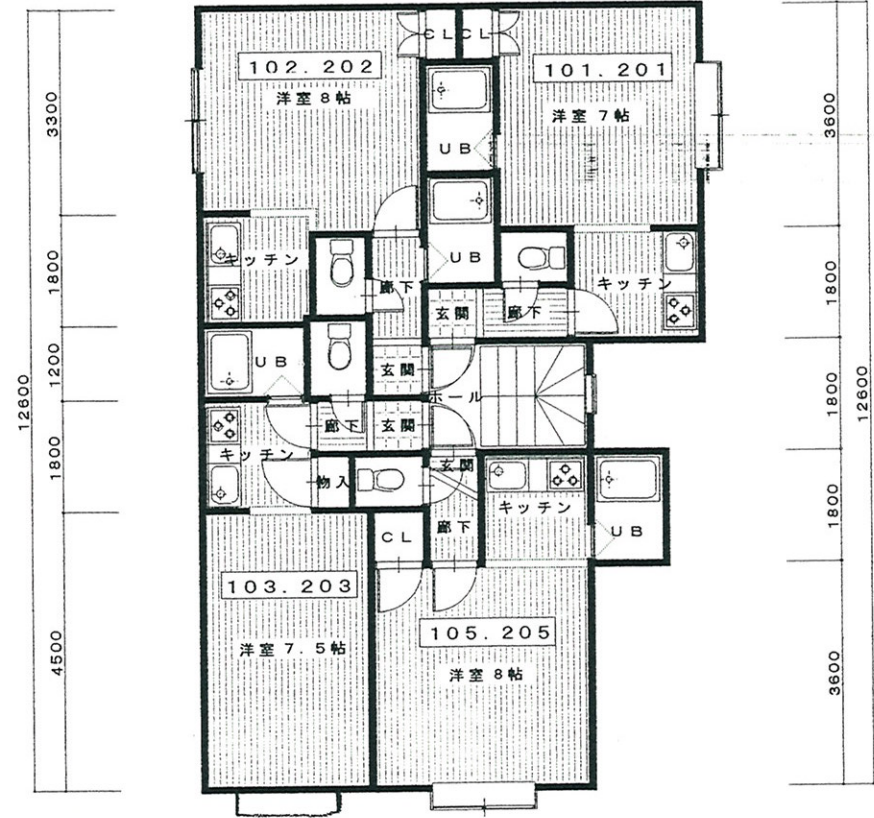

クルーズハウス北19条A

039

クルーズハウス北19条B

039

CH北19条A. B棟配置図 1階平面図

※A棟は反転タイプ

2.3階平面図

0039