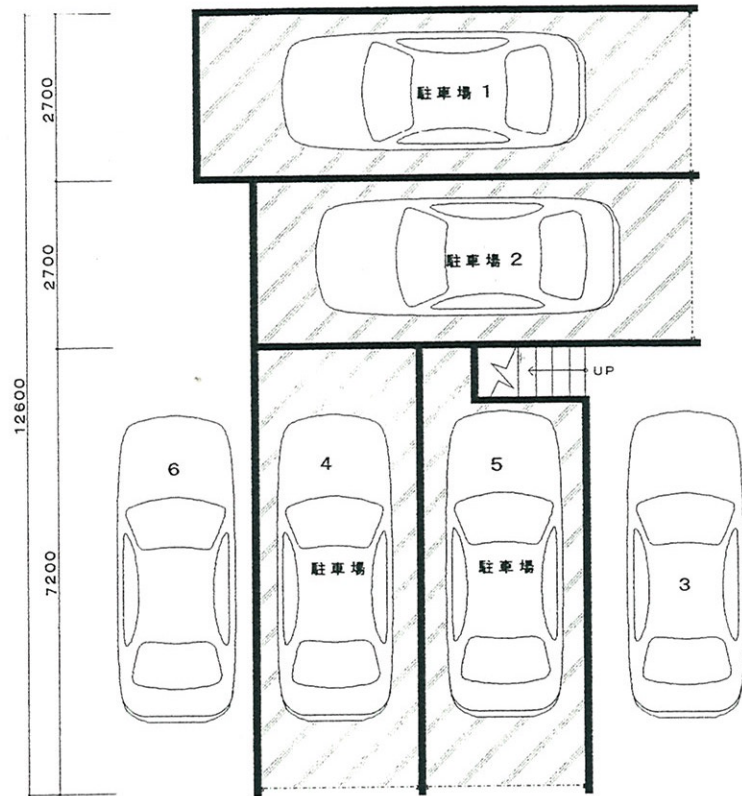

クルーズハウス北19条A

039

クルーズハウス北19条B

039

CH北19条A. B棟配置図 1階平面図

※A棟は反転タイプ

2.3階平面図

0039